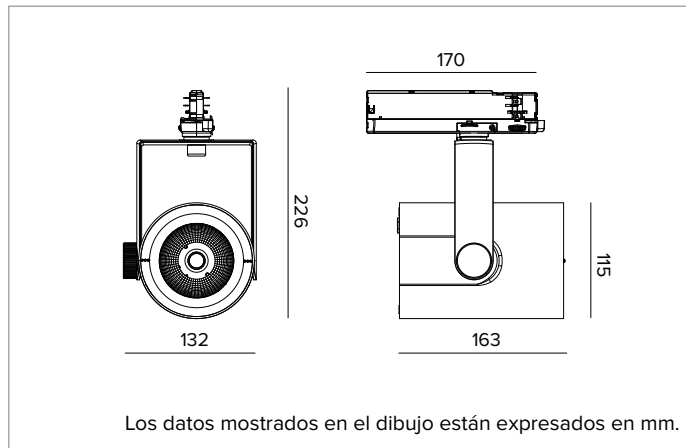

T032MWR930ELPW | RAY 115

Proyector profesional orientable de LED

		3000K	H(m)	D(m)	Emax(lx)
		Ra90		45°	
		Fixture Power	41W	1	0.84 7247
		Source Flux	4767lm	2	1.67 1812
		Fixture Flux	4142lm	3	2.51 805
		Efficacy	100lm/W	4	3.35 453
TS834	Imax=1528cd/klm	Imax	7284cd	5	4.18 290

Color y acabado: Blanco yeso

Dimensiones: 115

Peso: 1,2Kg

Grado de protección: IP20

CARACTERÍSTICAS ELÉCTRICAS

Driver electrónico ON-OFF integrado en el adaptador de carril.

Potencia luminaria: 41W

Alimentación: 220-240Vac 50/60Hz