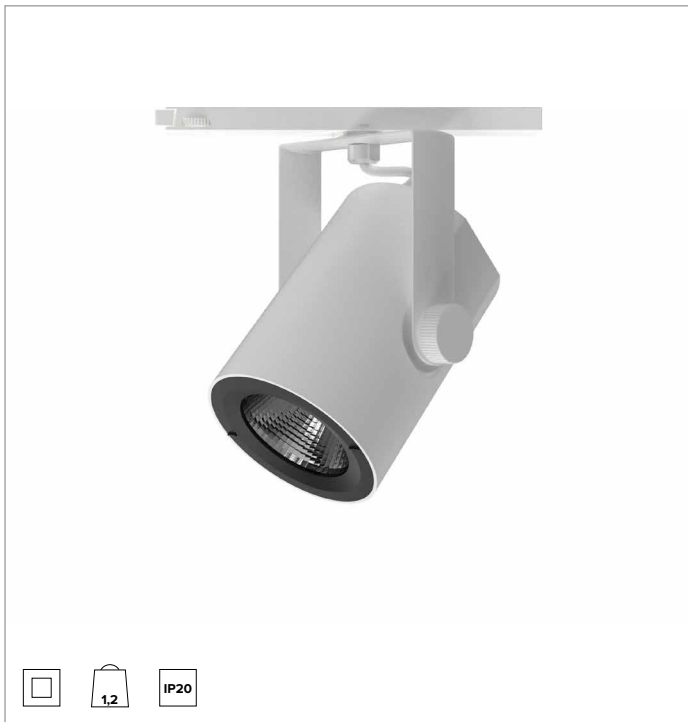

T032MWR930ELPW | RAY 115

Proyector profesional orientable de LED

		3000K	H(m)	D(m)	Emax(lx)
		Ra90		45°	
		Fixture Power	41W	1	0.84 7247
		Source Flux	4767lm	2	1.67 1812
		Fixture Flux	4142lm	3	2.51 805
		Efficacy	100lm/W	4	3.35 453
TS834	Imax=1528cd/klm	Imax	7284cd	5	4.18 290

CCT nominal: 3000K

Duración útil (L80/B10): >50000h tq +25°C

CARACTERÍSTICAS LUMINOTÉCNICAS

Reflector con facetas elipsoidales de aluminio anodizado espejo.

Reflectores intercambiables disponibles como accesorios.

Cuerpo de presofusión de aluminio pintado. Anillo frontal de policarbonato negro pintado. Posibilidad de orientación de 0° a -90° en plano vertical y de 359° en plano horizontal. Bloqueo mecánico de la orientación en el plano vertical y bloqueo de la orientación por fricción en el horizontal. El baricentro permanece siempre en eje con el carril, independientemente de su orientación.

Color y acabado: Blanco yeso

Dimensiones: 115

Peso: 1,2Kg

Grado de protección: IP20

CARACTERÍSTICAS ELÉCTRICAS

Driver electrónico ON-OFF integrado en el adaptador de carril.

Potencia luminaria: 41W

Alimentación: 220-240Vac 50/60Hz